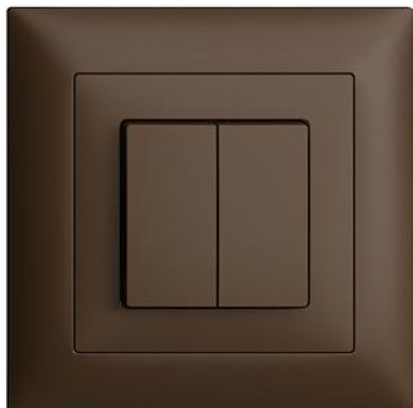

## EDIZIOdue colore

### Doppel-Druckschalter Unbeleuchtet

#### Farbe:

 silver

 crema

 sand

 vanille

 berry

 coffee

 schwarz