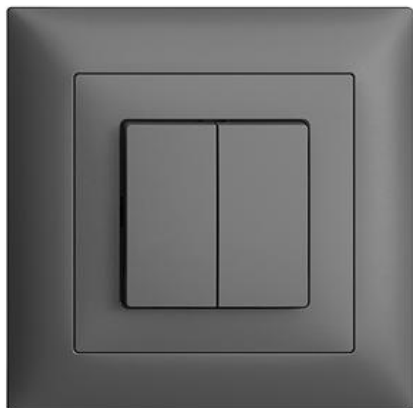

## EDIZIOdue colore

### Doppel-Druckschalter Unbeleuchtet