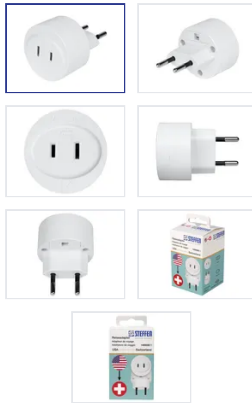

Adaptateur de voyage USA - Suisse/Euro 2 pôles max. 6.3A avec fusible bl

N° d'article 1409550 1
Code EAN : 7611007138745

Description

Adaptateur de voyage États-Unis - Suisse/Euro, 2 pôles, prise d'entrée: États-Unis, fiche de sortie: Suisse, Euro (type C), tension d'entrée: max. 250V, puissance: max. 1500W, charge: max. 6.3A, fusible inclus (T6.3A/remplaçable), blanc

Spécifications

Type	adaptateur de voyage
Marque	STEFFEN
Modèle	USA - Euro
Nombre de prises	1
Type des prises	type A (NEMA-1)
Protection contre les contacts accidentels	non
Couleur du produit	blanc
Courant nominal	6.3 A
Tension nominale	250 V

Puissance nominale	1500 W
Type de fiche	type 11
Matériau principal	plastique
Sans halogènes	non
Résistant aux rayons UV	non
Utilisation	intérieur
Indice de protection	IP20
Température d'utilisation	-5...+40 °C
Fonctions de sécurité	fusible fin intégré
Hauteur du produit	30 mm
Largeur du produit	30 mm
Profondeur du produit	50 mm
Poids net	0.05 Kg
Type d'emballage	boîte en carton avec perforation européenne
