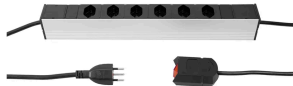

# ALU MODULAR SILVER 6xT13 3m con interruttore esterno ar/nr

N. articolo 50 00014  
Codice EAN: 7611007153649

## Descrizione del

ALU MODULAR SILVER Presa multipla 6xT13 longitudinale, cavo Td H05VV-F 3G1.5mm<sup>2</sup> nero, lunghezza del cavo 3m, spina T12 con microfusibile integrato (T10A/250V) nero, interruttore a cavo esterno 2m nero, incl. staffe di fissaggio modulare (imballate separatamente in un sacchetto), argento/nero

## Capitolati

Typ	Industriesteckdosenleiste
Marke	STEFFEN
Modell	Alu Modular
Anzahl Steckdosen	6
Steckdosentyp	Typ 13
Steckdosenfarbe	Schwarz
Steckdosenausrichtung	längs
Erhöhter Berührungsschutz	Nein
Schalter	Ja
Nennstrom	10 A
Nennspannung	230 V
Nennfrequenz	50 - 60 Hz
Nennleistung	2300 W
Kabeltyp	H05VV-F (Td)
Leiteranzahl	3
Leiterquerschnitt	1.5 mm <sup>2</sup>

Kabellänge	3 m
Kabelfarbe	Schwarz
Steckertyp	Typ 12 mit integrierter Feinsicherung
Befestigungsmöglichkeit	modulare Befestigungswinkel
Hauptwerkstoff	Aluminium, Kunststoff
Halogenfrei	Nein
UV-beständig	Nein
Produktfarbe	Silber, Schwarz
Verwendung	Innen
K2 Baustellentauglich	Nein
Schutzart	IP20
Einsatztemperaturbereich	-5...+45 °C
Sicherheitsfunktionen	integrierte Feinsicherung
Zusatzfunktionen	zusätzlicher Kabel-Schalter (2m)
Produkthöhe	440 mm
Produktbreite	50 mm
Produkttiefe	40 mm
Gewicht netto	0.580 Kg
Verpackungsart	offen