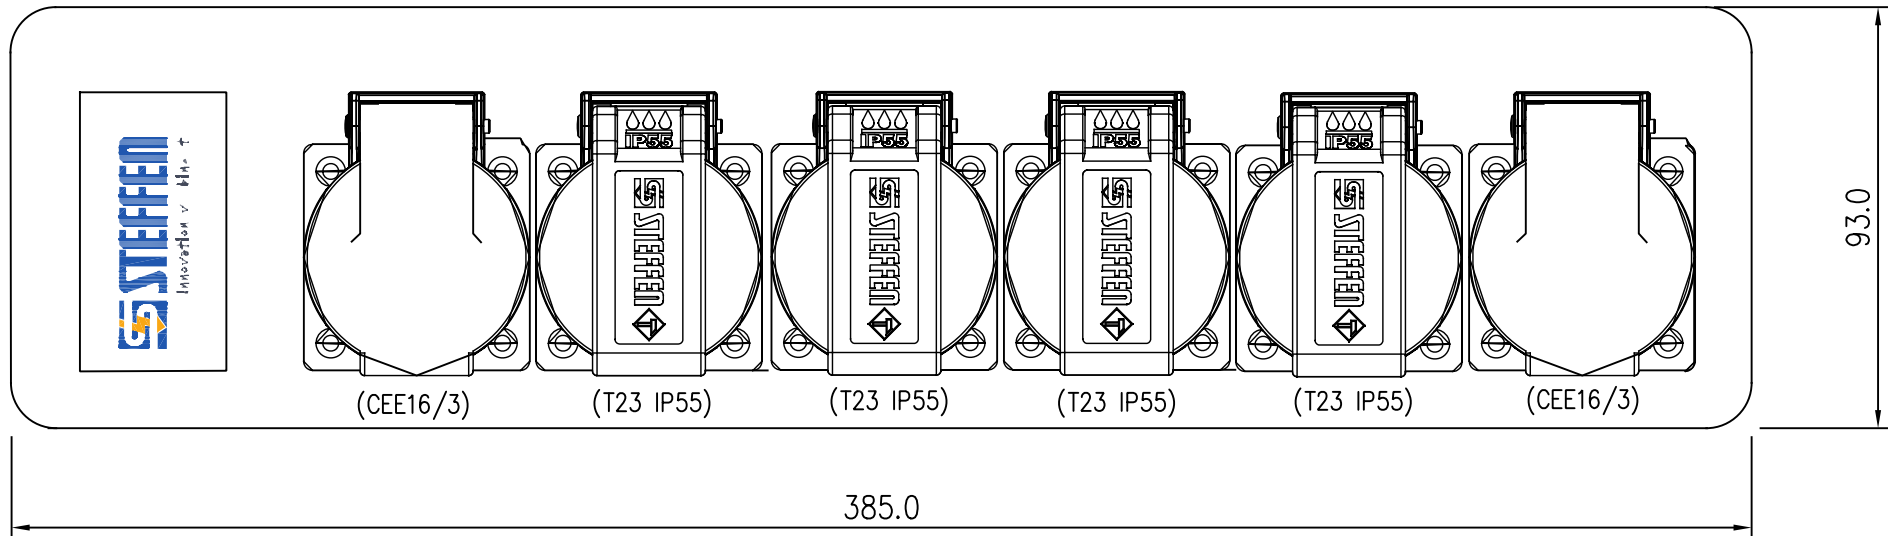

30 00033

Anschlusskabel GdV 3x2.5mm² schwarz, Kabellänge 5m,
Stecker CEE16/3 blau

Text	Steckdosenleiste Camping 2xC EE16/3, 4xT23 5m				
Werkstoff	PA6/TPE	Aend.	Datum	Vis.	
Allg. Toleranzen	+/- 1.00mm				
Artikel No:	50 00116	Ersatz für:			
 A.Steffen AG Elektro-Grosshandel 8957 Spreitenbach Tel: 056-4179911 Fax: 056-4179910		Gezeich. 03.11.2022		CM	
		Gesehen			
Masst.		Index		B	