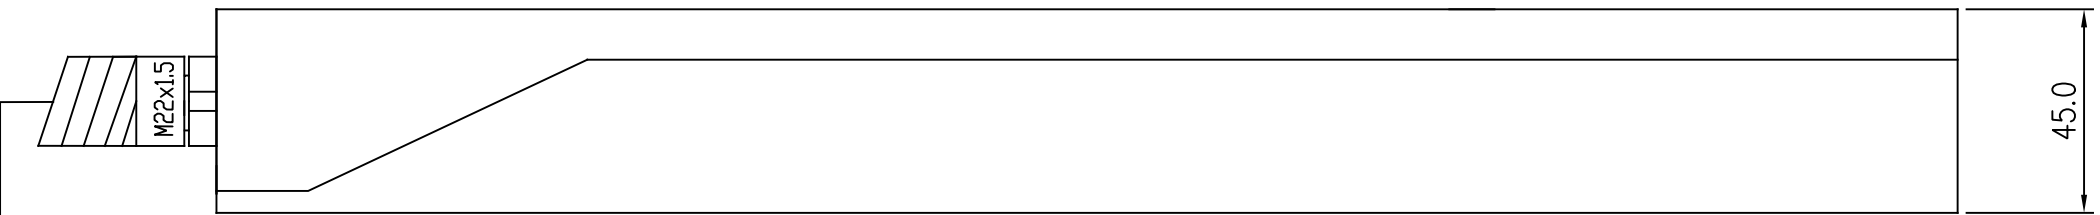

30 00033

Anschlusskabel GdV 3x2.5mm² schwarz, Kabellänge 5m,
Stecker CEE16/3 blau

Text		Steckdosenleiste Camping 2xCEE16/3, 3xT23, 1xSchuko 5m			
Werkstoff	PA6/TPE	Aend.	Datum	Vis.	
Allg. Toleranzen	+/- 1.00mm				
Artikel No:	50 00117	Ersatz für:			
 A.Steffen AG Elektro-Grosshandel 8957 Spreitenbach Tel: 056-4179911 Fax: 056-4179910		Gezeich. 03.11.2022		CM	
		Gesehen			
Masst.		Index		B	