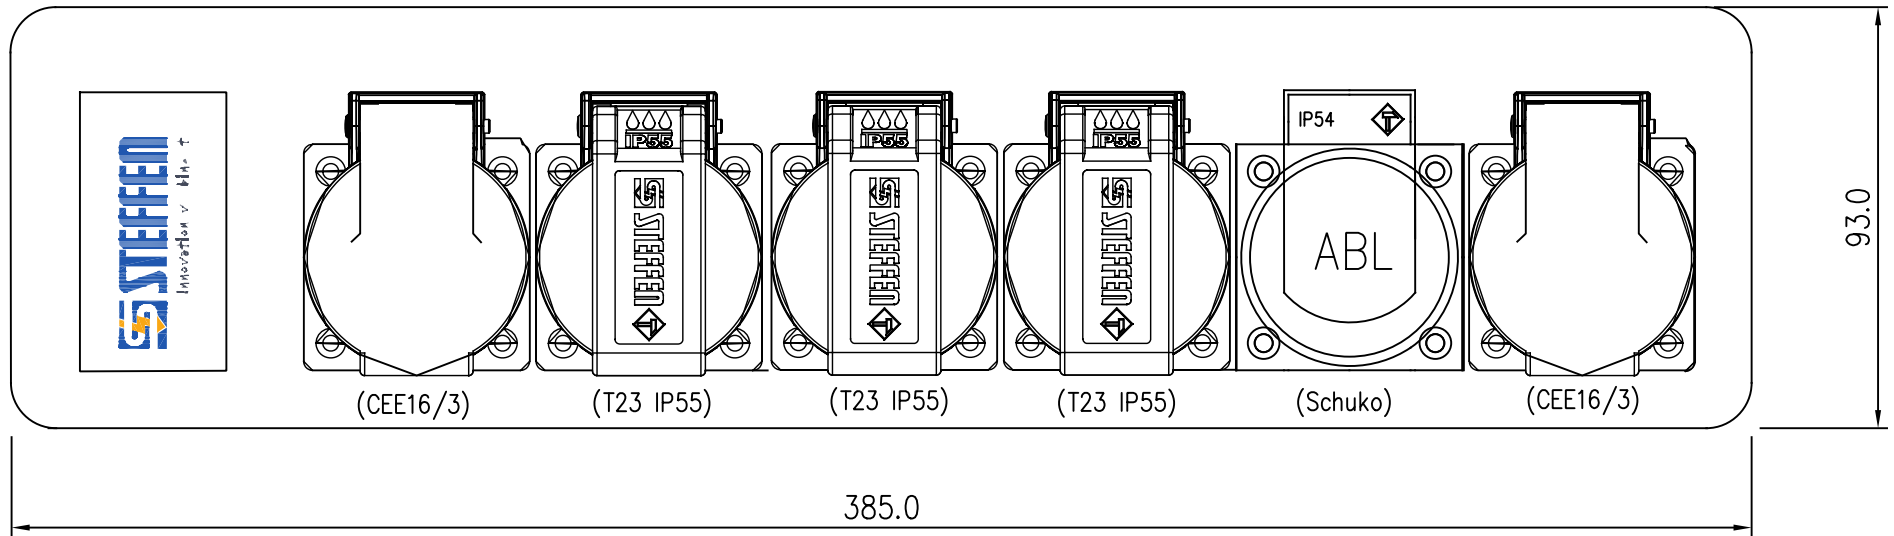

30 00033

Anschlusskabel GdV 3x2.5mm² schwarz, Kabellänge 5m,
Stecker CEE16/3 blau

Text		Steckdosenleiste Camping 2xCEE16/3, 3xT23, 1xSchuko 5m			
Werkstoff	PA6/TPE	Aend.	Datum	Vis.	
Allg. Toleranzen	+/- 1.00mm				
Artikel No:	50 00117	Ersatz für:			
 A.Steffen AG Elektro-Grosshandel 8957 Spreitenbach Tel: 056-4179911 Fax: 056-4179910		Gezeich. 03.11.2022		CM	
		Gesehen			
Masst.		Index		B	